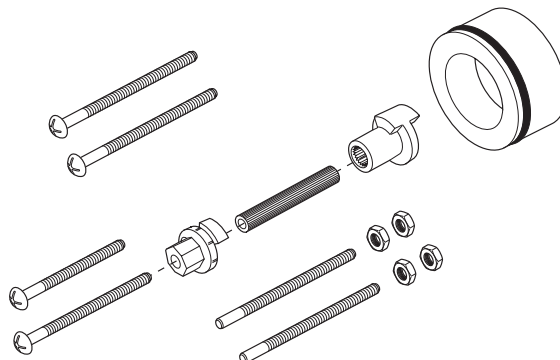

Models / Modelos / Modèles  
**T66T005**

**RP62911▲**  
 Baliza® Lever Handle  
 Manija Baliza® de palanca  
 Manette-levier Baliza®

**RP72604**  
 Optional Extension Kit  
 Kit opcional de la extensión  
 Kit facultatif de rallonge