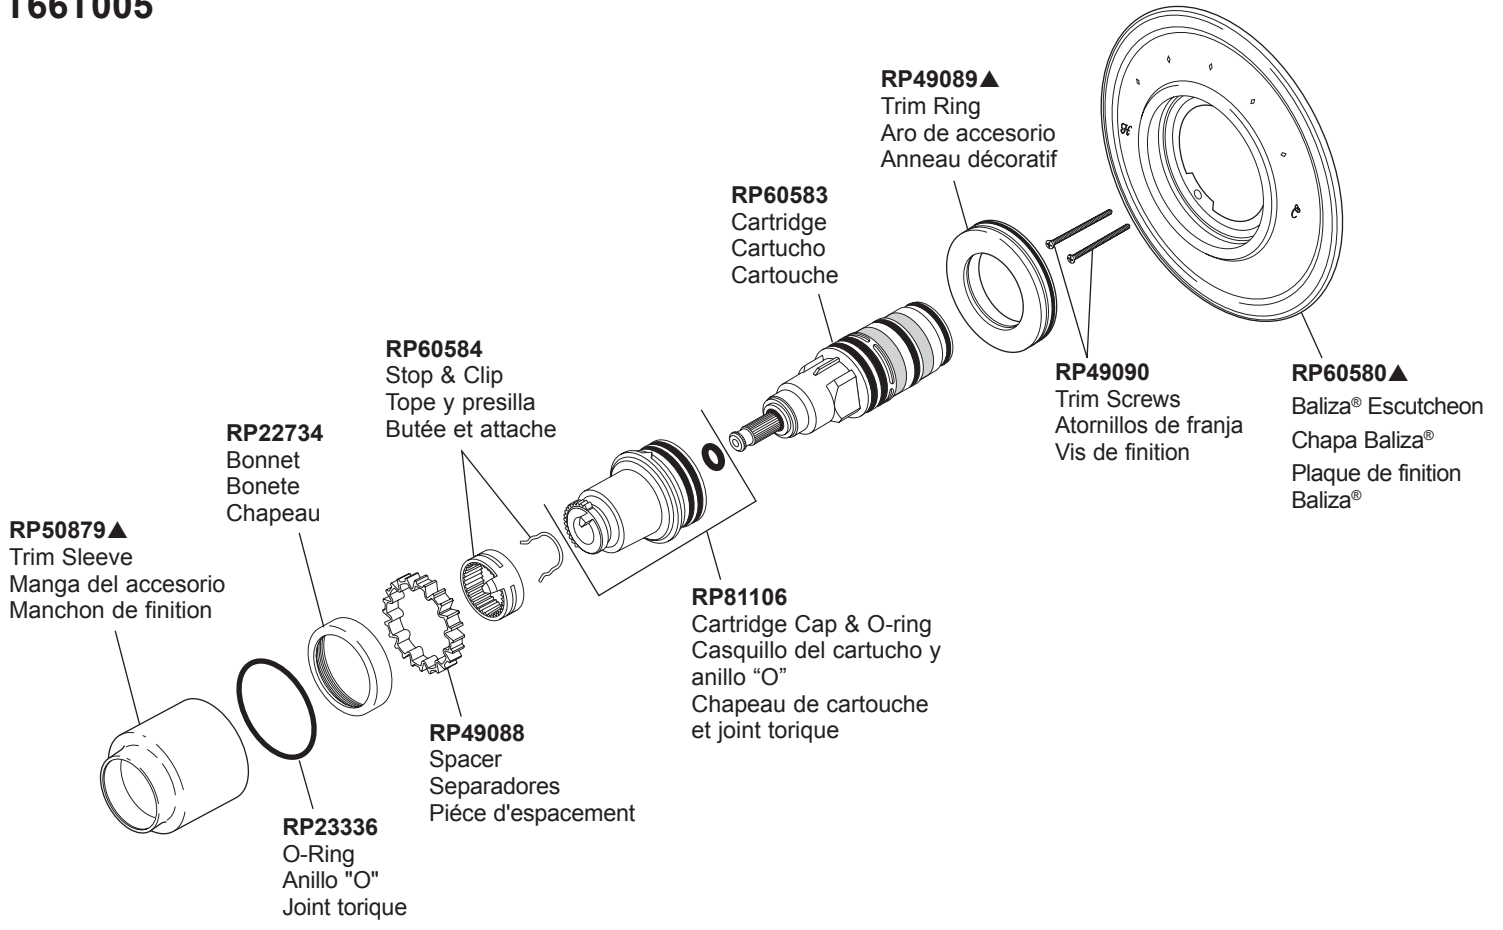

Models / Modelos / Modèles  
**T66T005**

**RP62911▲**  
 Baliza® Lever Handle  
 Manija Baliza® de palanca  
 Manette-levier Baliza®

**RP72604**  
 Optional Extension Kit  
 Kit opcional de la extensión  
 Kit facultatif de rallonge

Installation reference available on instruction sheet 75200.  
 Referencia de la instalación disponible en la hoja de instrucción 75200.  
 Référence d'installation disponible sur la feuille d'instruction 75200.