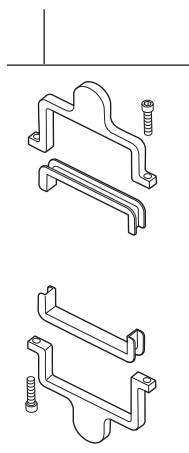

Models/Modelos/Modèles
 T66T080▲
 Series/Series/Seria
 Siderna®

RP60583
 Cartridge
 Cartucho
 Cartouche

RP60584
 Stop & Clip
 Tope y Presilla
 Butée et Attache

RP81106
 Cartridge Cap & O-ring
 Casquillo del Cartucho y Anillo "O"
 Chapeau de cartouche et joint torique

RP63688
 Mounting Plates,
 Sleeves & Screws
 Chapas de instalación,
 Casquillos y Tornillos
 Plaques de montage,
 manchons et vis

RP63687▲
 Siderna® Escutcheon - 7 7/8" Square
 Chapa Siderna®- 7 7/8" cuadrado
 Plaque de finition Siderna® - 7 7/8 po carré

RP63698▲
 Handle Base & Screws
 Base de la Manija y Tornillos
 Base et vis de manette

RP63697▲
 Handle Cap & O-ring
 Tapa de la Manija y Aro Tórico
 Capuchon de manette et joint torique

RP63699
 O-Ring, & Screw
 Junta Tórica, y Tornillos
 Joint torique, et vis de manette

RP63690▲
 Set Screws & Anti-Rotation Pins
 Tornillos de Ajuste y Clavijas Anti - Rotación
 Vis de Calage et Axes anti-rotation

RP63700▲
 Trim Sleeve & Set Screws
 Manga del Accesorio y Tornillos de Ajuste
 Manchon de Finition et Vis de Calage