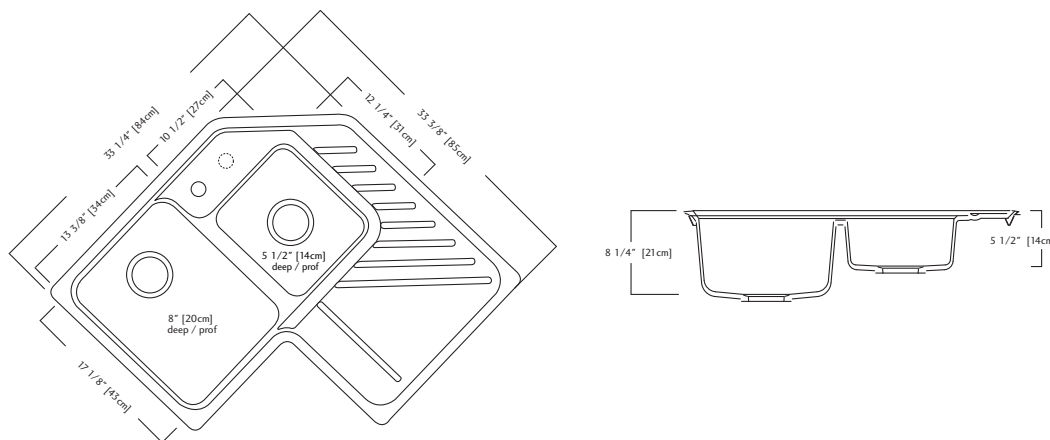

KGCRA/8 SPECIFICATION

Model KGCRA/8 is a large/small bowl drainerboard combination ledgeback sink, cast from color Granite composite. Stainless steel basket strainer waste fittings (3 1/2", 89 mm) and installation kit are included. Sink is backed with a lifetime warranty.

- O.D. 17 1/8" x 33 1/4" x 33 3/8" x 8" deep (small bowl is 5 1/2" deep)
43 x 84 x 85 x 20 cm deep (small bowl is 14cm deep)
- **Corner cabinet application**

- KGCRA/8PW - Polar White FUN# 114.0080.395
- KGCRA/8SL - Slate FUN# 114.0080.396
- KGCRA/8CH - Champagne FUN# 114.0080.379
- KGCRA/8GP - Graphite FUN# 114.0080.393
- KGCRA/8HA - Havana FUN# 114.0080.394

KGCRA/8 DONNÉES TECHNIQUES

Le modèle KGCRA/8 est un évier à grande cuvette/petite cuvette combinées, avec plateau-égouttoir et plage arrière, moulé d'un composite de Granite de couleur. Deux bonde d'évier à crépine-panier de 89 mm (3 1/2 po) en acier inoxydable et un nécessaire d'installation sont compris. L'évier comporte un garantie à vie.

- Dimensions hors-tout: 43 x 84 x 85 x 20 cm (petite cuvette: 14 cm de profondeur)
17 1/8 x 33 1/4 x 33 3/8 x 8 po (petite cuvette: 5 1/2 po de profondeur)
- **Pour armoire d'angle**

KGCRA/8PW - Blanc polaire FUN# 114.0080.395