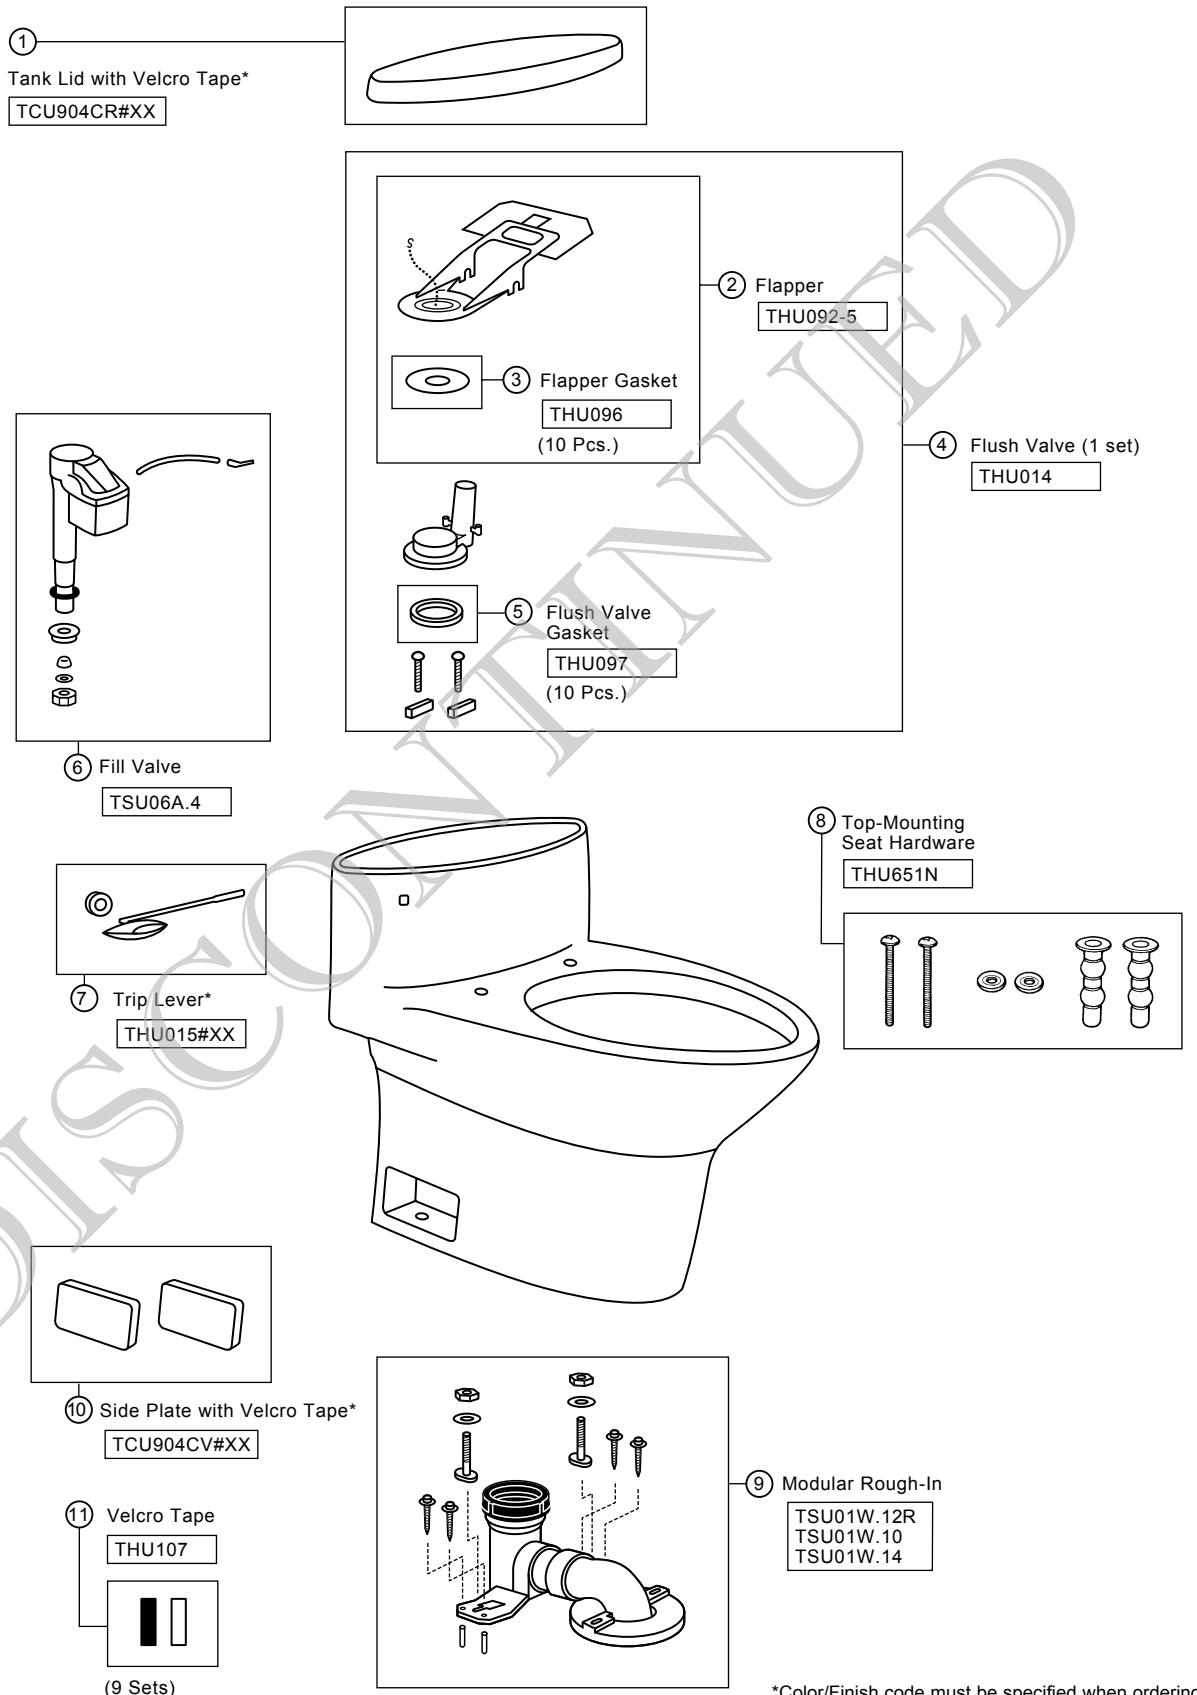

TOILET PARTS

Model: CST904#XX

*Color/Finish code must be specified when ordering